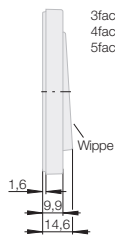

BERKER Q.1

3fach L = 222,5 mm
4fach L = 293,5 mm
5fach L = 364,5 mm